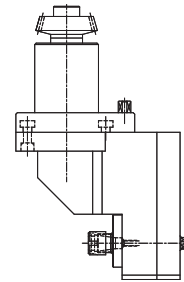

P.000.00132

ER-25
1:1
4.000 RPM MAX.

AVAILABLE WITH COOLANT THROUGH
AUSSI AVEC ARROSAGE INTERNE

P.023.00017

ER-16
1:1
4.000 RPM MAX.

P.021.00070

P.021.00078

ER-20
1:1
6.000 RPM MAX.

P.051.00061

1:1
6.000 RPM MAX.

ER-11
1:1
8.000 RPM MAX.

THREAD WHIRLING / TOURBILLONAGE

MADAULA S.A.

REC DEL MOLÍ, 11-17
08105 SANT FOST DE CAMPSENTELLES
BARCELONA - SPAIN
TEL.: 34.93.593.36.00 / FAX.: 34.93.570.07.99
E.Mail.: comercial@madaula.com