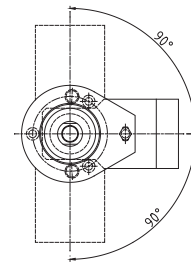

P.051.00061

1:1
6.000 RPM MAX.

ER-11
1:1
8.000 RPM MAX.

THREAD WHIRLING / TOURBILLONAGE

MADAULA S.A.

REC DEL MOLÍ, 11-17
08105 SANT FOST DE CAMPSENTELLES
BARCELONA - SPAIN
TEL.: 34.93.593.36.00 / FAX.: 34.93.570.07.99
E.Mail.: comercial@madaula.com