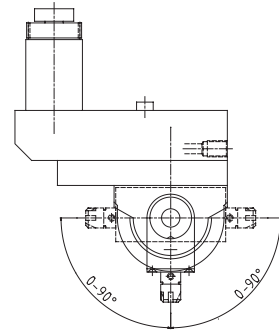

ER-8
1:3
24.000 RPM MAX.

P.000.00132