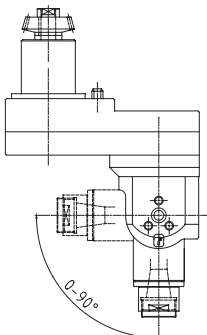

P.000.00132

ER-25
1:1
4.000 RPM MAX.

AVAILABLE WITH COOLANT THROUGH
AUSSI AVEC ARROSAGE INTERNE

P.023.00017

ER-16
1:1
4.000 RPM MAX.

P.021.00070

P.021.00078

ER-20
1:1
6.000 RPM MAX.

P.051.00061

1:1
6.000 RPM MAX.

ER-11
1:1
8.000 RPM MAX.

THREAD WHIRLING / TOURBILLONAGE

MADAULA S.A.

REC DEL MOLÍ, 11-17
08105 SANT FOST DE CAMPSENTELLES
BARCELONA - SPAIN
TEL.: 34.93.593.36.00 / FAX.: 34.93.570.07.99
E.Mail.: comercial@madaula.com